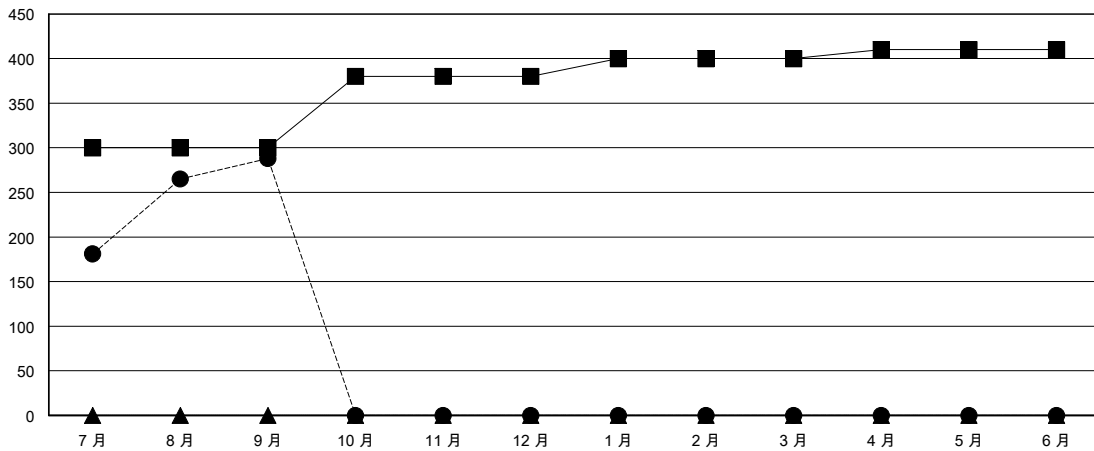

MONTHLY MEMBERSHIP PROGRESS REPORT

District 300E 1

Results as of: 9/30/2023

GMT:

地點 REP OF CHINA

GMT憲章區

分會			
成果 2023-2024			
季	新分會目標	新會	會員流失的分會
7月/8月/9月	0	0	0
10月/11月/12月	1	0	0
1月/2月/3月	0	0	0
4月/5月/6月	0	0	0

位會員@每位須繳			
成果 2023-2024			
季	會員淨增長目標	實際會員增長數	實際退會會員 (包括轉會)
7月/8月/9月	300	407	75
10月/11月/12月	80	0	0
1月/2月/3月	20	0	0
4月/5月/6月	10	0	0

目標與實際新會累積

目標和實際會員累積

已取消的分會: 0	75 CLUBS OF 90 增添1位或以上的新會員	性別分佈
放棄的會員	點擊這裡取得彙計會員數據	男 2,495 (73.82%)
		女 883 (26.12%)
過世 4	總計家庭單位會員數 82	支付減半會費的家庭會員 42
分會已取消 0		
其他 71		
總計 75		