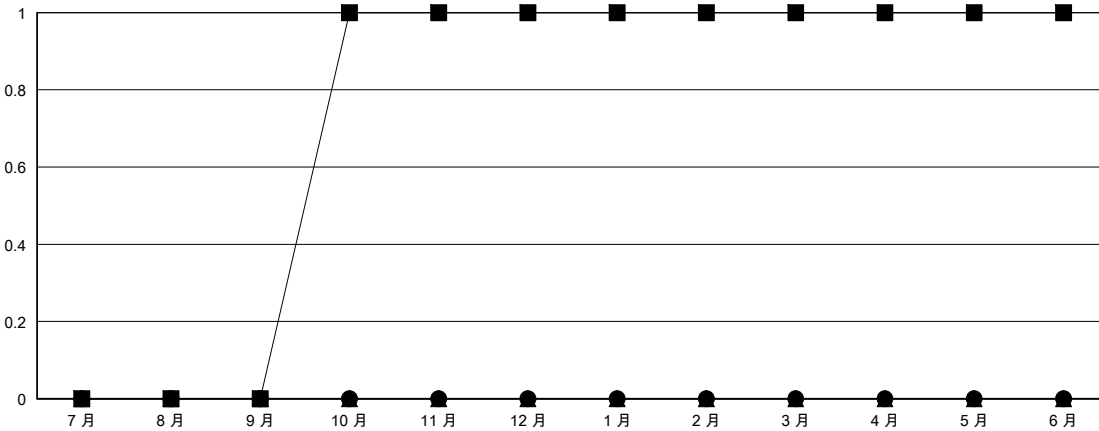

MONTHLY MEMBERSHIP PROGRESS REPORT

District 300E 1

Results as of: 9/30/2023

GMT:

地點 REP OF CHINA

GMT憲章區

分會			
成果 2023-2024			
季	新分會目標	新會	會員流失的分會
7月/8月/9月	0	0	0
10月/11月/12月	1	0	0
1月/2月/3月	0	0	0
4月/5月/6月	0	0	0

位會員@每位須繳			
成果 2023-2024			
季	會員淨增長目標	實際會員增長數	實際退會會員 (包括轉會)
7月/8月/9月	300	407	75
10月/11月/12月	80	0	0
1月/2月/3月	20	0	0
4月/5月/6月	10	0	0

目標與實際新會累積

目標和實際會員累積

已取消的分會: 0	75 CLUBS OF 90 增添1位或以上的新會員	性別分佈
放棄的會員	點擊這裡取得彙計會員數據	男 2,495 (73.82%)
		女 883 (26.12%)
過世 4	總計家庭單位會員數 82	支付減半會費的家庭會員 42
分會已取消 0		
其他 71		
總計 75		